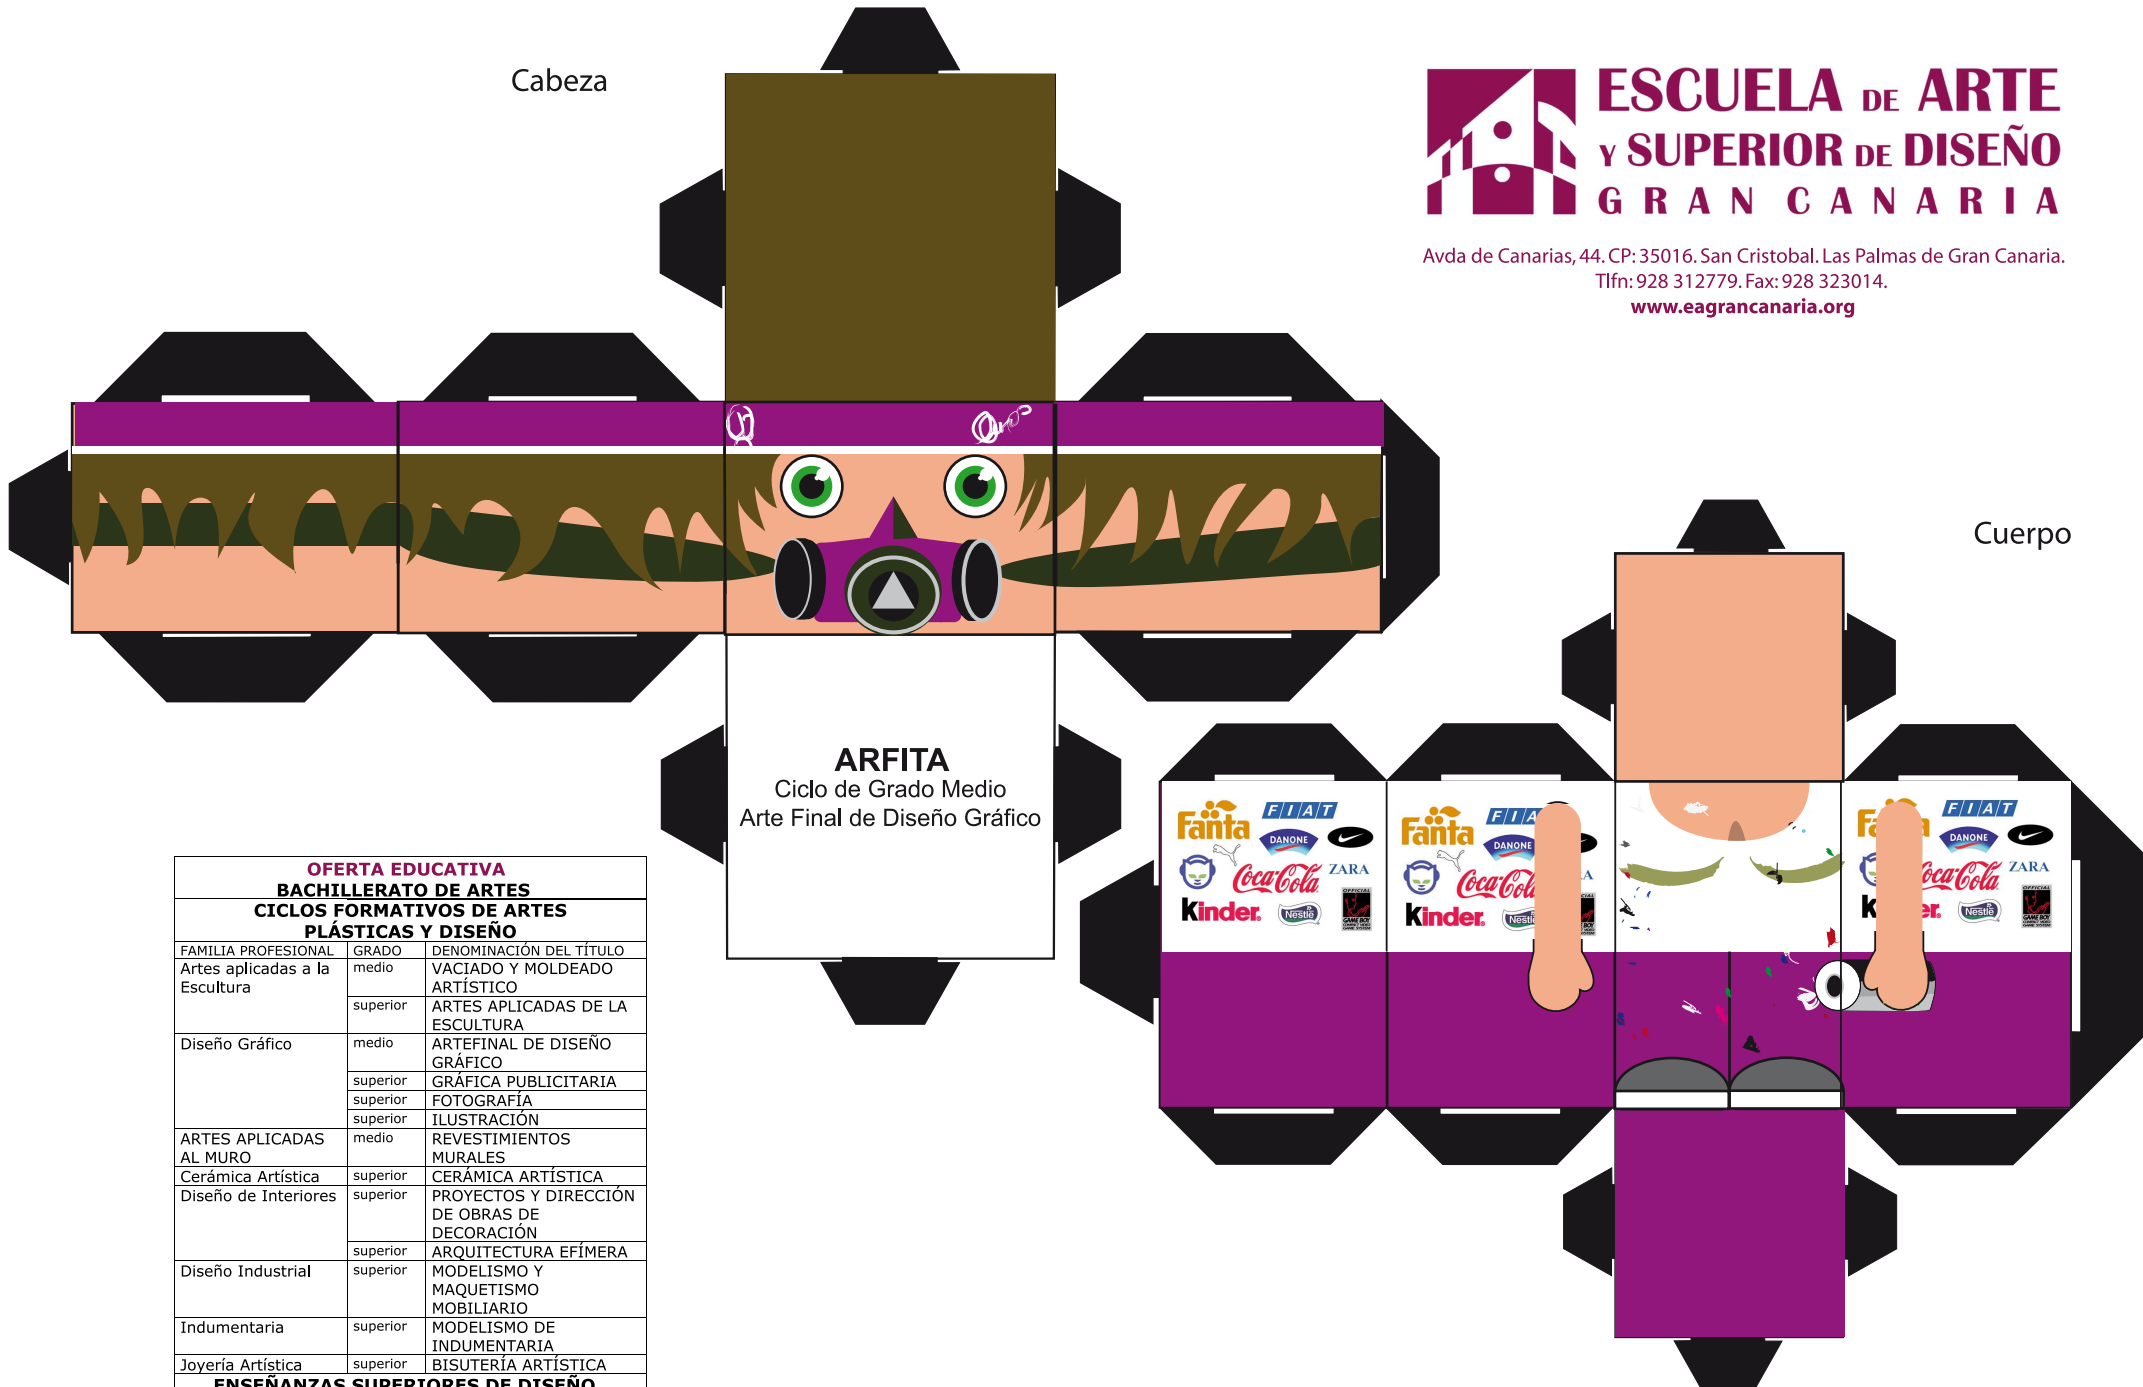

Cabeza

ARFITA
Ciclo de Grado Medio
Arte Final de Diseño Gráfico

OFERTA EDUCATIVA		
BACHILLERATO DE ARTES		
CICLOS FORMATIVOS DE ARTES PLÁSTICAS Y DISEÑO		
FAMILIA PROFESIONAL	GRADO	DENOMINACIÓN DEL TÍTULO
Artes aplicadas a la Escultura	medio	VACIADO Y MOLDEADO ARTÍSTICO
	superior	ARTES APLICADAS DE LA ESCULTURA
Diseño Gráfico	medio	ARTEFINAL DE DISEÑO GRÁFICO
	superior	GRÁFICA PUBLICITARIA
	superior	FOTOGRAFÍA
	superior	ILUSTRACIÓN
ARTES APLICADAS AL MURO	medio	REVESTIMIENTOS MURALES
Cerámica Artística	superior	CERÁMICA ARTÍSTICA
Diseño de Interiores	superior	PROYECTOS Y DIRECCIÓN DE OBRAS DE DECORACIÓN
	superior	ARQUITECTURA EFÍMERA
Diseño Industrial	superior	MODELISMO Y MAQUETISMO MOBILIARIO
Indumentaria	superior	MODELISMO DE INDUMENTARIA
Joyería Artística	superior	BISUTERÍA ARTÍSTICA
ENSEÑANZAS SUPERIORES DE DISEÑO		