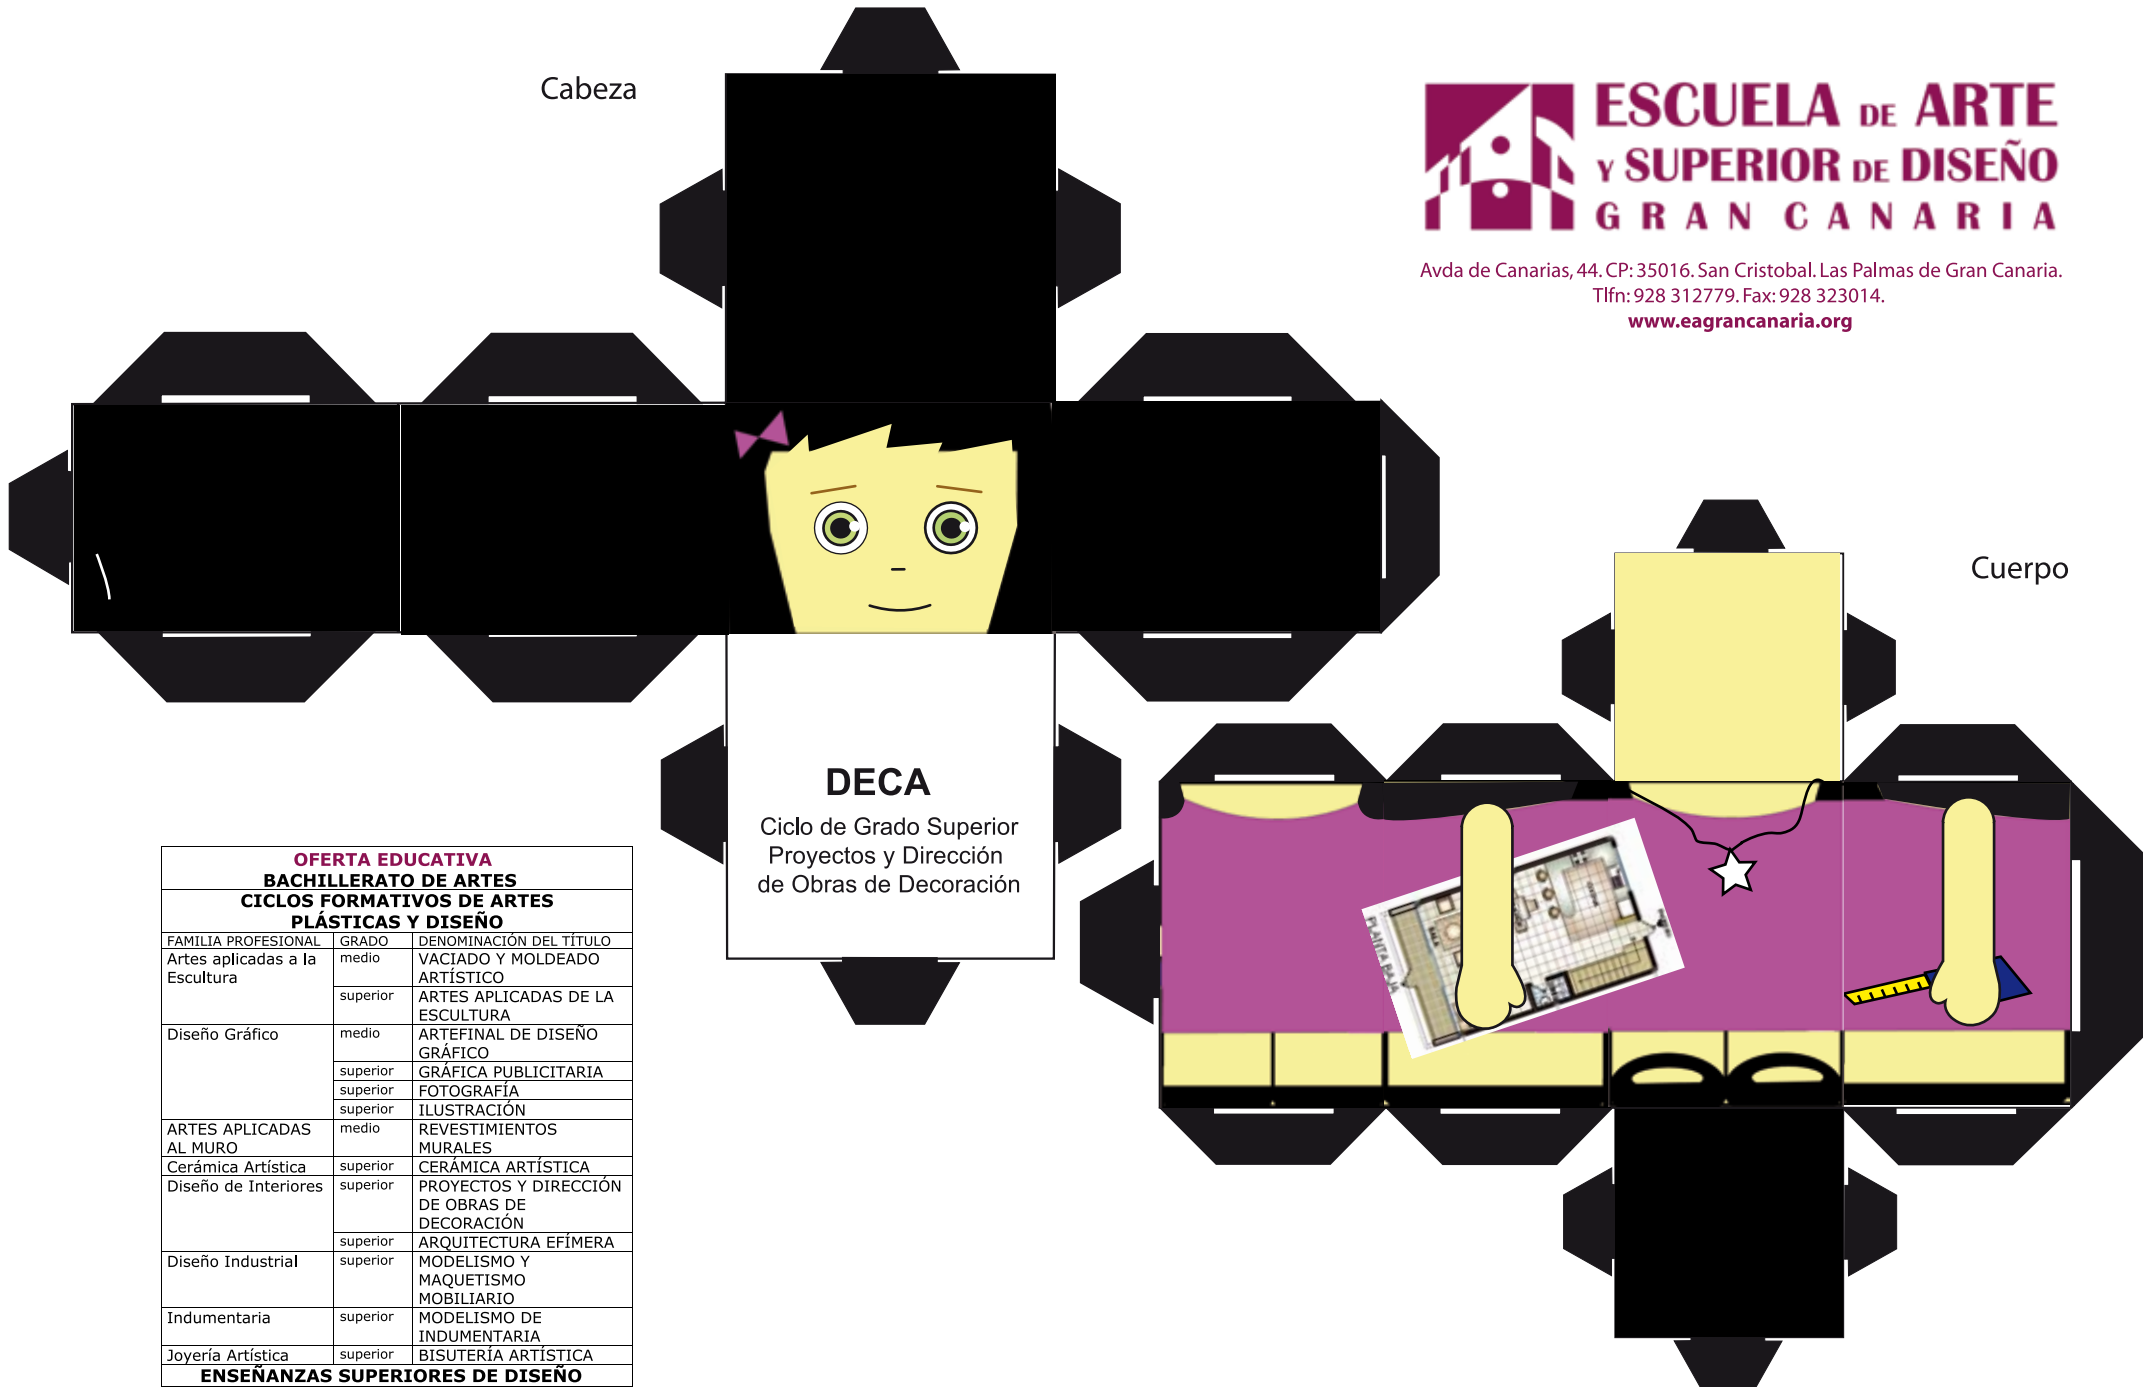

Cabeza

DECA

Ciclo de Grado Superior
Proyectos y Dirección
de Obras de Decoración

Cuerpo

OFERTA EDUCATIVA BACHILLERATO DE ARTES CICLOS FORMATIVOS DE ARTES PLÁSTICAS Y DISEÑO		
FAMILIA PROFESIONAL	GRADO	DENOMINACIÓN DEL TÍTULO
Artes aplicadas a la Escultura	medio	VACIADO Y MOLDEADO ARTÍSTICO
	superior	ARTES APLICADAS DE LA ESCULTURA
Diseño Gráfico	medio	ARTEFINAL DE DISEÑO GRÁFICO
	superior	GRÁFICA PUBLICITARIA
	superior	FOTOGRAFÍA
	superior	ILUSTRACIÓN
ARTES APLICADAS AL MURO	medio	REVESTIMIENTOS MURALES
Cerámica Artística	superior	CERÁMICA ARTÍSTICA
Diseño de Interiores	superior	PROYECTOS Y DIRECCIÓN DE OBRAS DE DECORACIÓN
	superior	ARQUITECTURA EFÍMERA
	superior	MODELISMO Y MAQUETISMO MOBILIARIO
Indumentaria	superior	MODELISMO DE INDUMENTARIA
Joyería Artística	superior	BISUTERÍA ARTÍSTICA

ENSEÑANZAS SUPERIORES DE DISEÑO