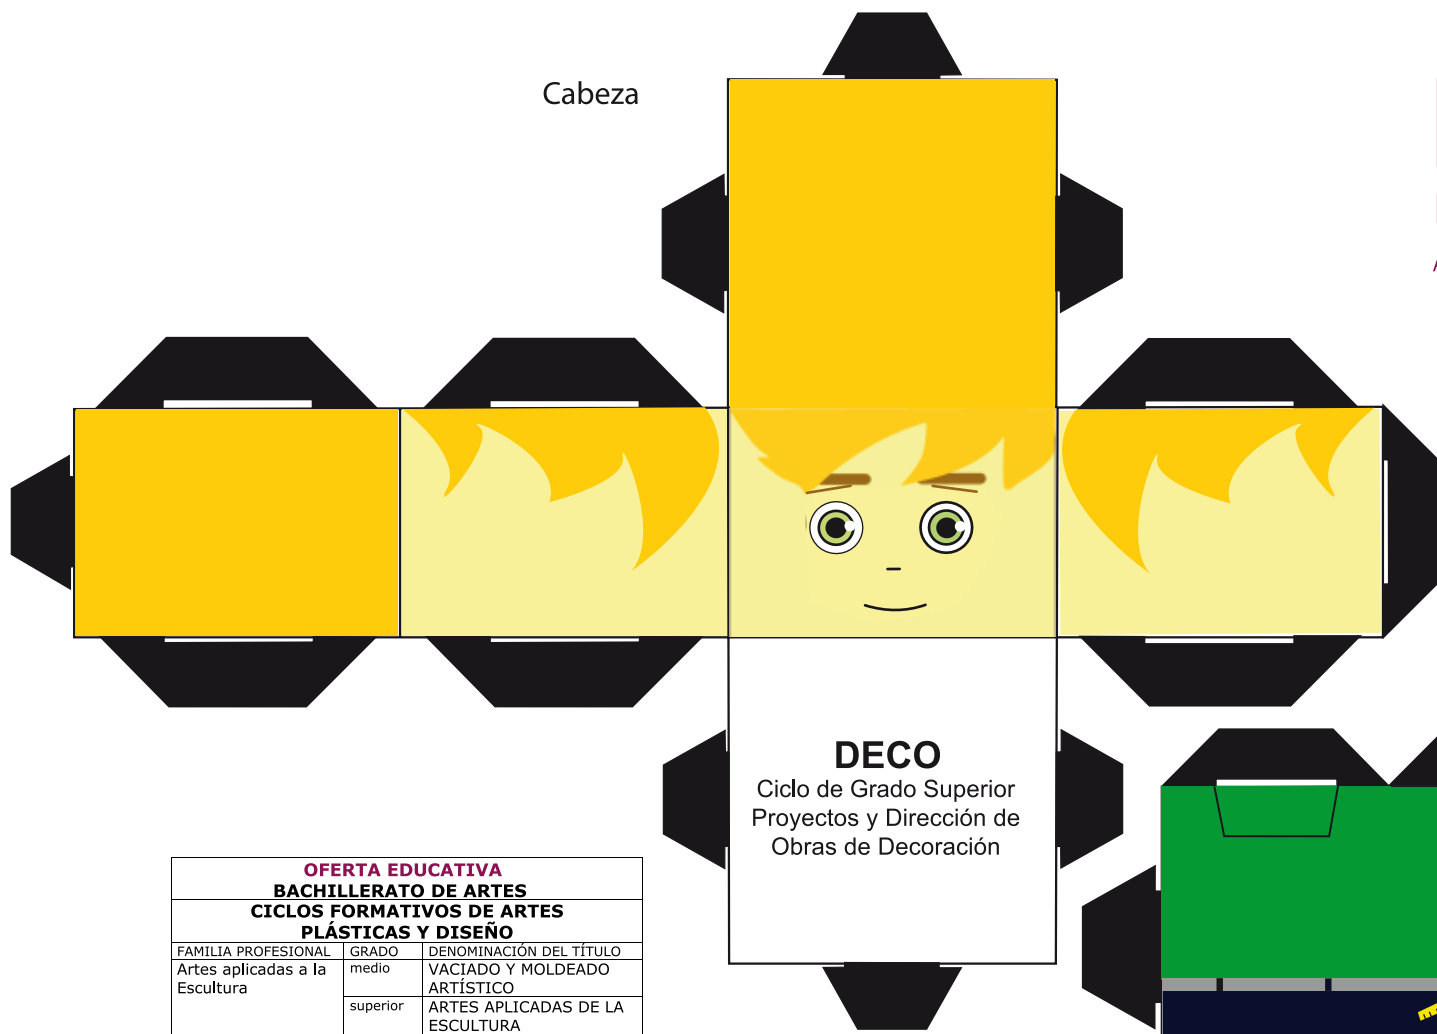

Cabeza

Cuerpo

DECO
Ciclo de Grado Superior
Proyectos y Dirección de
Obras de Decoración

OFERTA EDUCATIVA BACHILLERATO DE ARTES CICLOS FORMATIVOS DE ARTES PLÁSTICAS Y DISEÑO		
FAMILIA PROFESIONAL	GRADO	DENOMINACIÓN DEL TÍTULO
Artes aplicadas a la Escultura	medio	VACIADO Y MOLDEADO ARTÍSTICO
	superior	ARTES APLICADAS DE LA ESCULTURA
Diseño Gráfico	medio	ARTEFINAL DE DISEÑO GRÁFICO
	superior	GRÁFICA PUBLICITARIA
	superior	FOTOGRAFÍA
	superior	ILUSTRACIÓN
ARTES APLICADAS AL MURO	medio	REVESTIMIENTOS MURALES
Cerámica Artística	superior	CERÁMICA ARTÍSTICA
Diseño de Interiores	superior	PROYECTOS Y DIRECCIÓN DE OBRAS DE DECORACIÓN
	superior	ARQUITECTURA EFÍMERA
	superior	MODELISMO Y MAQUETISMO MOBILIARIO
Indumentaria	superior	MODELISMO DE INDUMENTARIA
Joyería Artística	superior	BISUTERÍA ARTÍSTICA

ENSEÑANZAS SUPERIORES DE DISEÑO